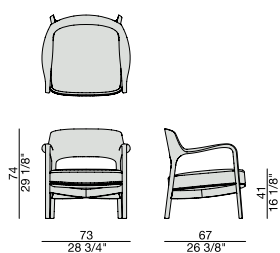

Poltrona con struttura in massello di noce canaletta. Sedile in massello di noce canaletta con imbottitura in gomma a densità differenziata con supporto interno in multistrato e rivestimento nei tessuti della collezione. Terminale piedino in nylon.

Armchair with frame in solid canaletta walnut. Seat in solid canaletta walnut with different density foam padding with internal support in plywood and cover in the fabrics of the collection. Nylon end-feet.

Sessel mit Armlehnen mit Gestell aus massivem Nussbaum canaletta. Sitzfläche in massivem Nussbaum Canaletta. Sitzkissen mit Sperrholzeinlage zur Stabilisierung und Schaumstoffpolsterung in unterschiedlichen Dichten, bezogen mit den Stoffen aus der Kollektion. Stapelbar (3 Stück), Fußgleiter aus Nylon.

Fauteuil avec structure en noyer canaletta massif. Assise en noyer canaletta massif avec rembourrage en gomme à densité diversifiée avec support interne en bois contreplaqué et revêtement dans les tissus de la collection. Pieds en nylon.

Butaquita con brazos y estructura de nogal canaletta macizo. Asiento de nogal canaletta macizo con relleno en goma de densidad diferenciada con soporte interno de contrachapado revestido en las telas de la colección. Con pies de nylon.